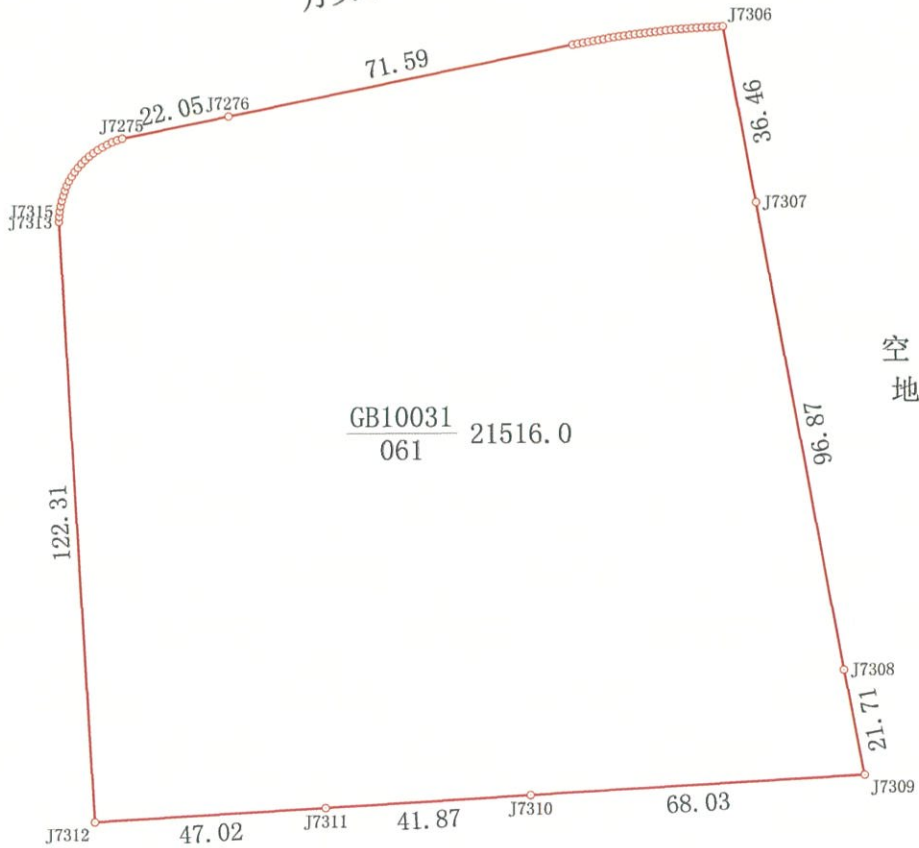

# 宗 地 图

万安路南、坊达路东地块

单位: m · m<sup>2</sup>

H51H019013

320205101243GB10031

北

万安路

空地

GB10031  
061 21516.0

坊达路

无锡三峰汽车零部件有限公司

1:1500

审核员: 华秀兵

绘图员: 邹梁栋

2022年10月21日